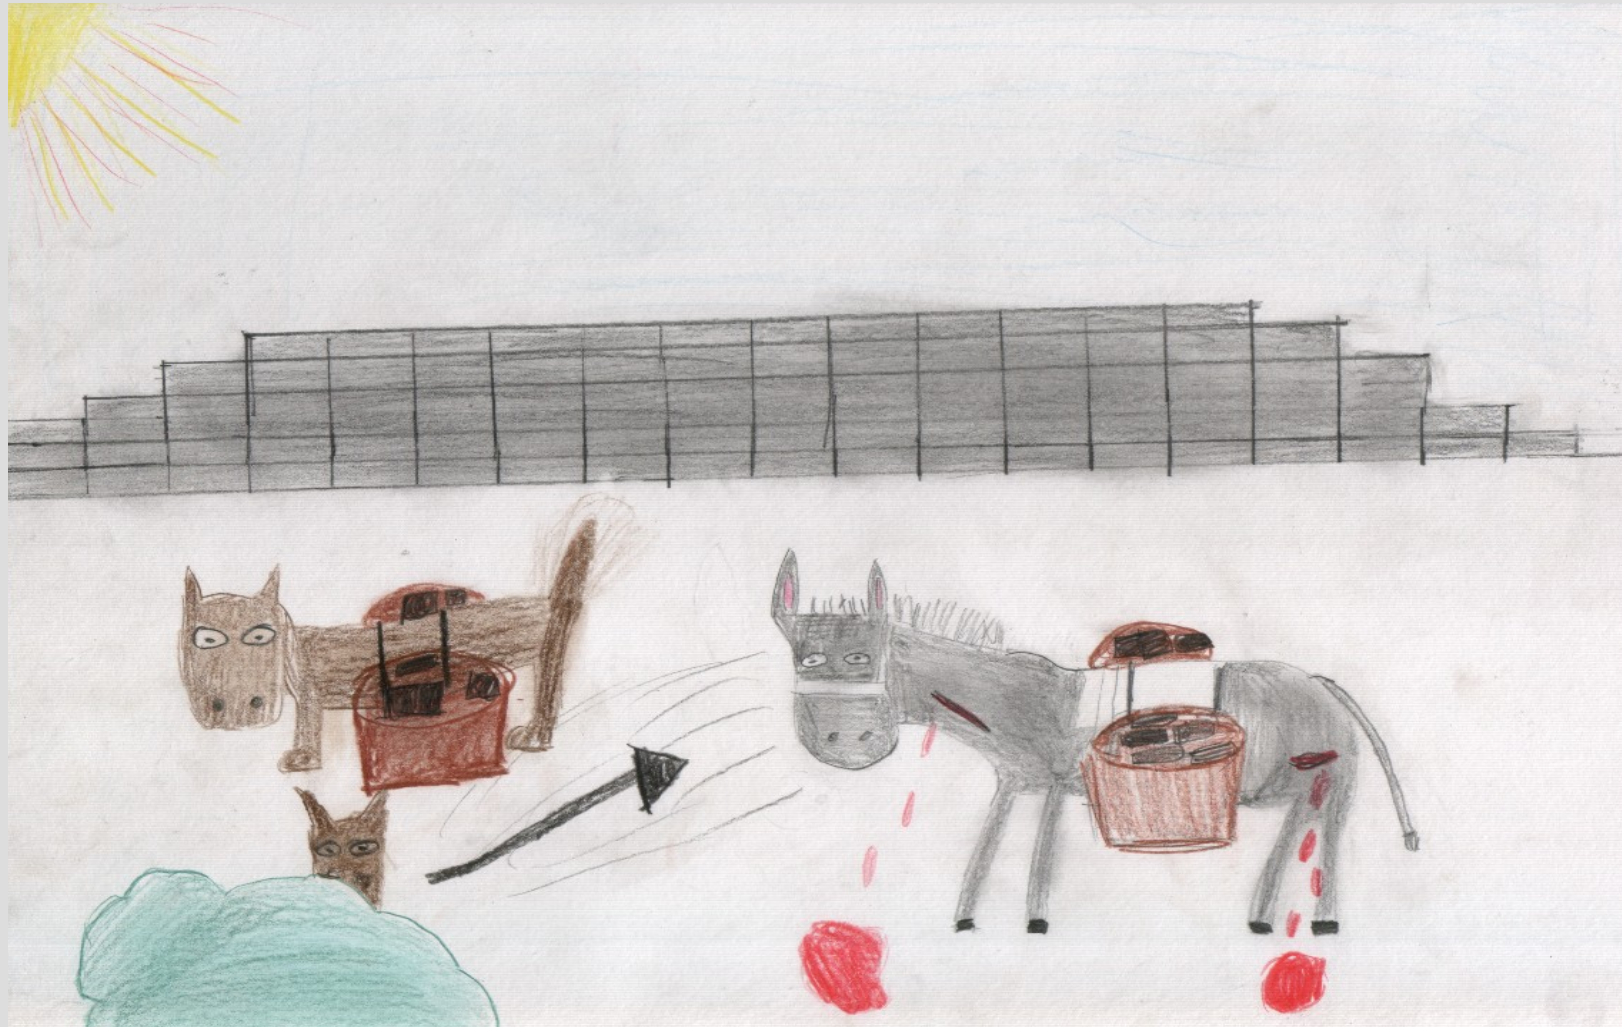

Le Loup de Saint Remacle

Saint Remacle bâtit son abbaye

Le Diable n'est pas d'accord

Il se demande comment faire!

Tous les jours saint Remacle renvoie sont âne seul à l'étable

Le Diable a remarqué cela!

Le Diable se transforme en loup.

Et il mange l'âne!

Saint Remacle met les paniers de l'âne sur le dos du loup

**Il libère le loup quand l'abbaye
est terminée.**

Depuis, le Loup est sur le blason de la ville de Stavelot